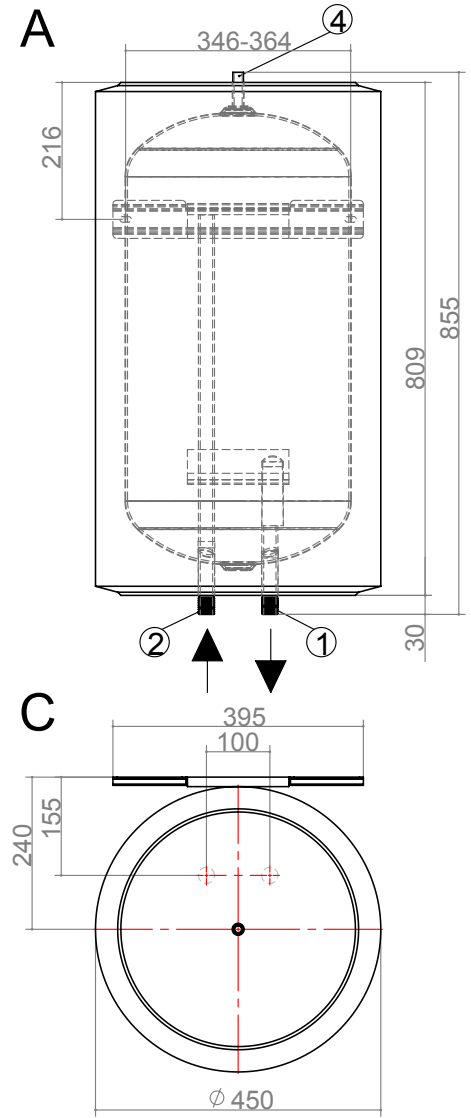

V1

V2

DE819421b

Sääntöjen mukaisesti

V1/2 Variasäiliö 1 & 2

A paine { sisä- / ulos}

C paine { sisä- / ulos}

Pos.	Nimitys:	WPS 61
1	Lämmitysyhde, ulos	R 1 1/2" UK
2	Lämmitysyhde, sisään	R 1 1/2" UK
4	Tyhjennysyhde	R 1/2" SK

	Paino
WPS 61	24kg

Kuva
WPS 61

Kuva-Nr.:
819421

ait
DEUTSCHLAND