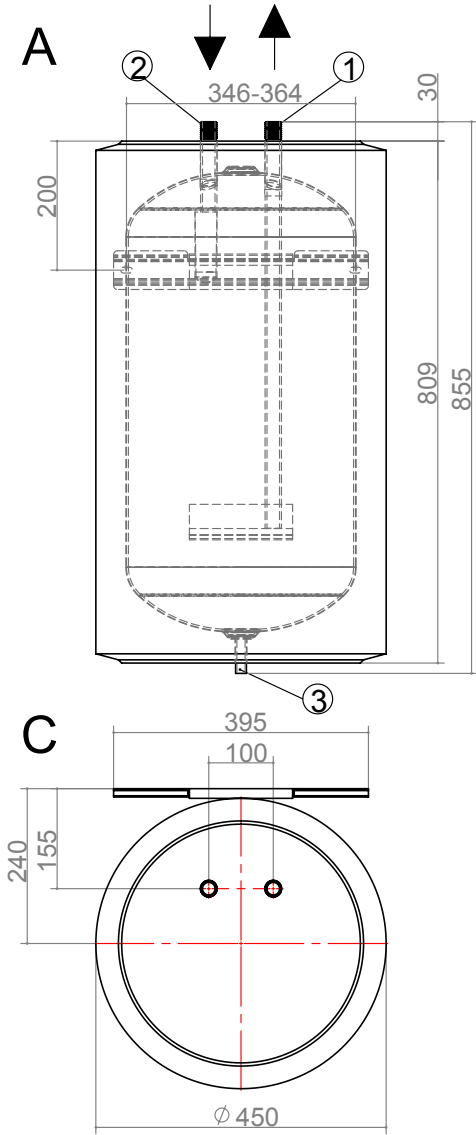

V1

V2

DE819421b

Sääntöjen mukaisesti

V1/2 Variasäiliö 1 & 2

A paine { sisä- / ulos}

C paine { sisä- / ulos}

Pos.	Nimitys:	WPS 61
1	Lämmitysyhde, ulos	R 1 1/2" UK
2	Lämmitysyhde, sisään	R 1 1/2" UK
4	Tyhjennysyhde	R 1/2" SK

	Paino
WPS 61	24kg

Kuva
WPS 61

Kuva-Nr.:
819421

ait
DEUTSCHLAND