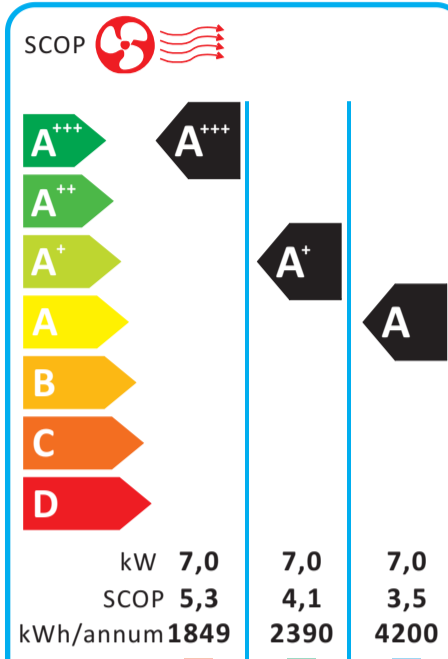

ENERG
енергия · ενεργεια

Y IJA
IE IA

Model GWH24YE-S6DBA2A/O
GWH24YE-S6DBA2A/I

GREE ELECTRIC APPLIANCES, INC. OF ZHUHAI

ENERGIA · ЕНЕРГИЯ · ΕΝΕΡΓΕΙΑ · ENERGIJA · ENERGY · ENERGIE · ENERGI
626/2011