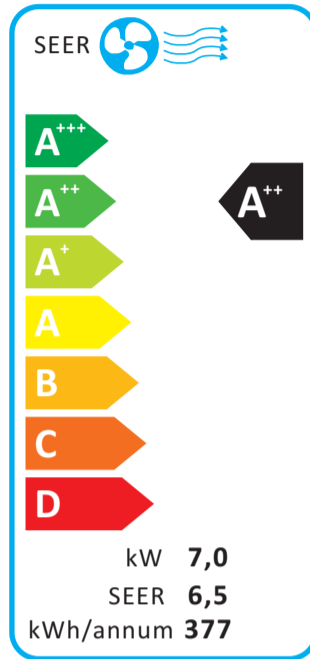

ENERG
енергия · ενεργεια

Y IJA
IE IA

Model GWH24YE-S6DBA2A/O
GWH24YE-S6DBA2A/I

GREE ELECTRIC APPLIANCES, INC. OF ZHUHAI

ENERGIA · ЕНЕРГИЯ · ΕΝΕΡΓΕΙΑ · ENERGIJA · ENERGY · ENERGIE · ENERGI
626/2011